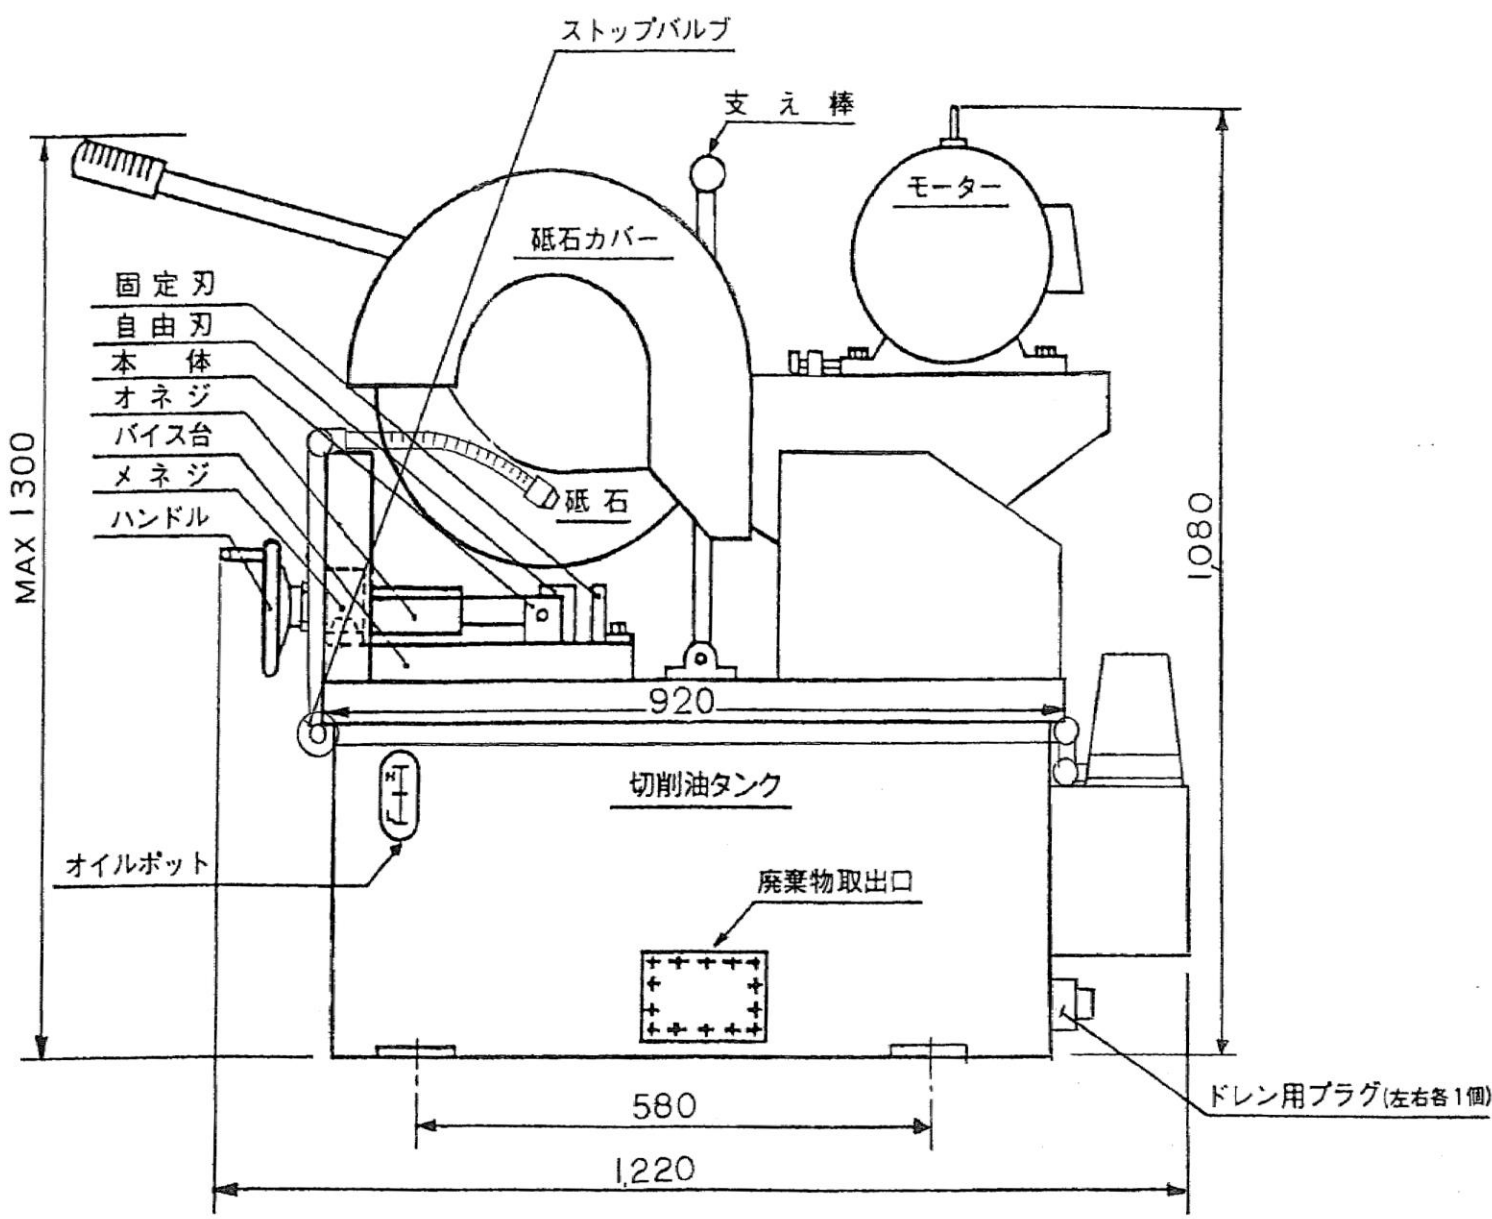

| | |
|-------|------------------|
| 型 式 | SK-5K |
| 使用砥石 | Φ455 × Φ25.4 |
| モ ー タ | 5.5kw 又は 7.5kw |
| 電 源 | 200~220V 50/60Hz |
| バイス開き | 最大240mm |
| 重 量 | 約307kg 又は 318kg |

SK-5K 01
 外形寸法図
 昭和機械工業(株)