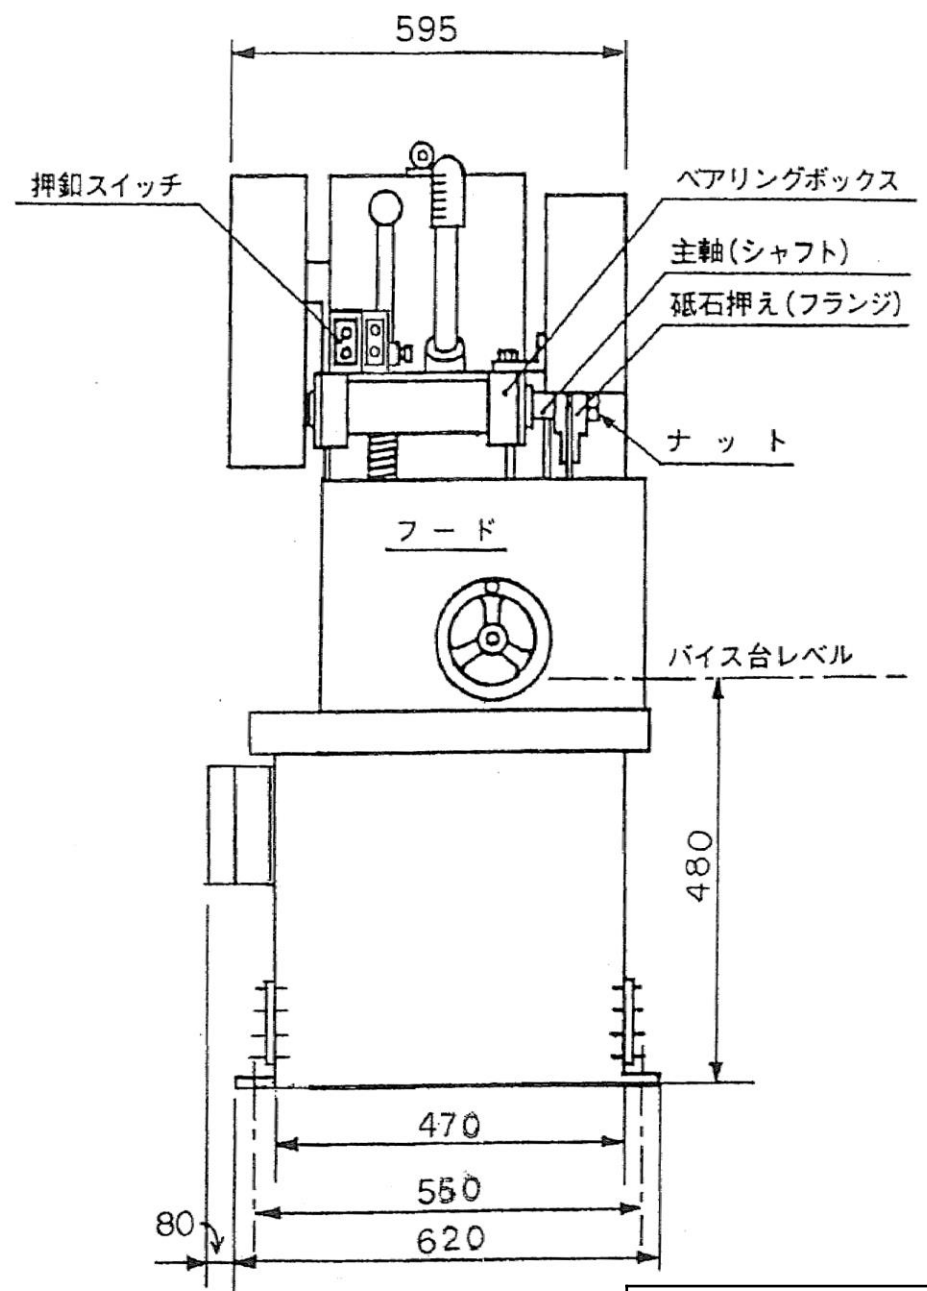

| | |
|-------|------------------|
| 型 式 | SK-5K |
| 使用砥石 | Φ455 × Φ25.4 |
| モ ー タ | 5.5kw 又は 7.5kw |
| 電 源 | 200~220V 50/60Hz |
| バイス開き | 最大240mm |
| 重 量 | 約307kg 又は 318kg |

SK-5K 01
 外形寸法図
 昭和機械工業(株)